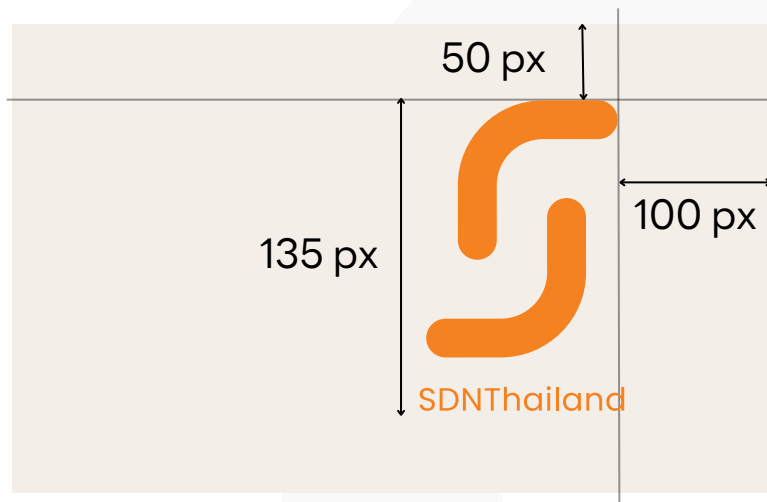

## ขนาดของหน้าปก

ใช้ขนาด 16:9 หรือ 1,920x1,080 Pixel

สำหรับโหมดสีให้เลือกค่าสี RGB

หรือรูปแบบการนำไปใช้แบบดิจิทัล

ขนาด 16:9

ขนาด 9:16

## การวางโลโก้บนภาพ

การจัดวางตำแหน่งโลโก้จะวางอยู่บริเวณมุมขวาของเฟรมภาพ โดยการใช้สีของโลโก้ ให้ศึกษาในหน้า การวางโลโก้บนพื้นสีเข้มและสีอ่อน โดยเว้นระยะขอบด้านข้าง 100 px. และขอบด้านบน 50 px.

ภาพตัวอย่างขยายให้เห็นระยะขอบ